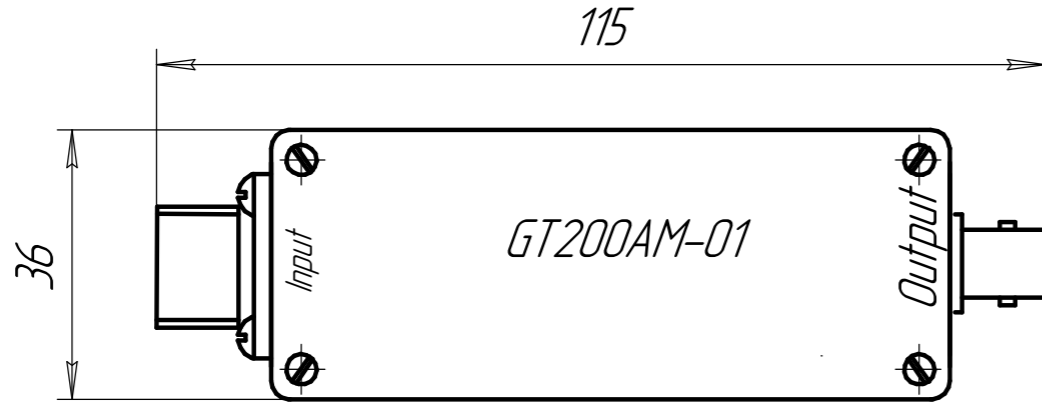

АГТ-1223-01ГЧ

1. \*Размеры для справок.

Перв. примен.

Справ. №

Подп. и дата

Инд. № дщл.

Взам. инв. №

Подп. и дата

Инд. № подл.

				<b>АГТ-1223-01ГЧ</b>				
Изм.	Лист	№ докум.	Подп.	Дата	Усилитель напряжения GT200A Габаритный чертеж	Лит.	Масса	Масштаб
Разраб.		Копытина						1:1
Проб.		Цыпленков				Лист	Листов	
Т.контр.								
Н.контр.		Никифоров						
Утв.		Кирпичев						