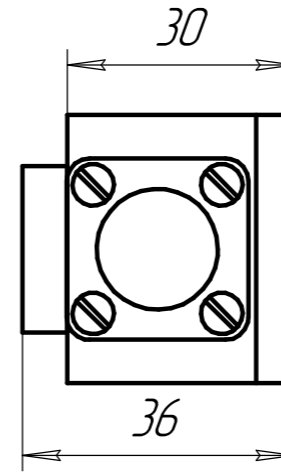

АГТ-1223-01ГЧ

1. \*Размеры для справок.

Перв. примен.

Справ. №

Подп. и дата

Инд. № дщл.

Взам. инв. №

Подп. и дата

Инд. № подл.

				<b>АГТ-1223-01ГЧ</b>				
Изм.	Лист	№ докум.	Подп.	Дата	Усилитель напряжения GT200A Габаритный чертеж	Лит.	Масса	Масштаб
Разраб.		Копытина						1:1
Проб.		Цыпленков				Лист	Листов	
Т.контр.								
Н.контр.		Никифоров						
Утв.		Кирпичев						