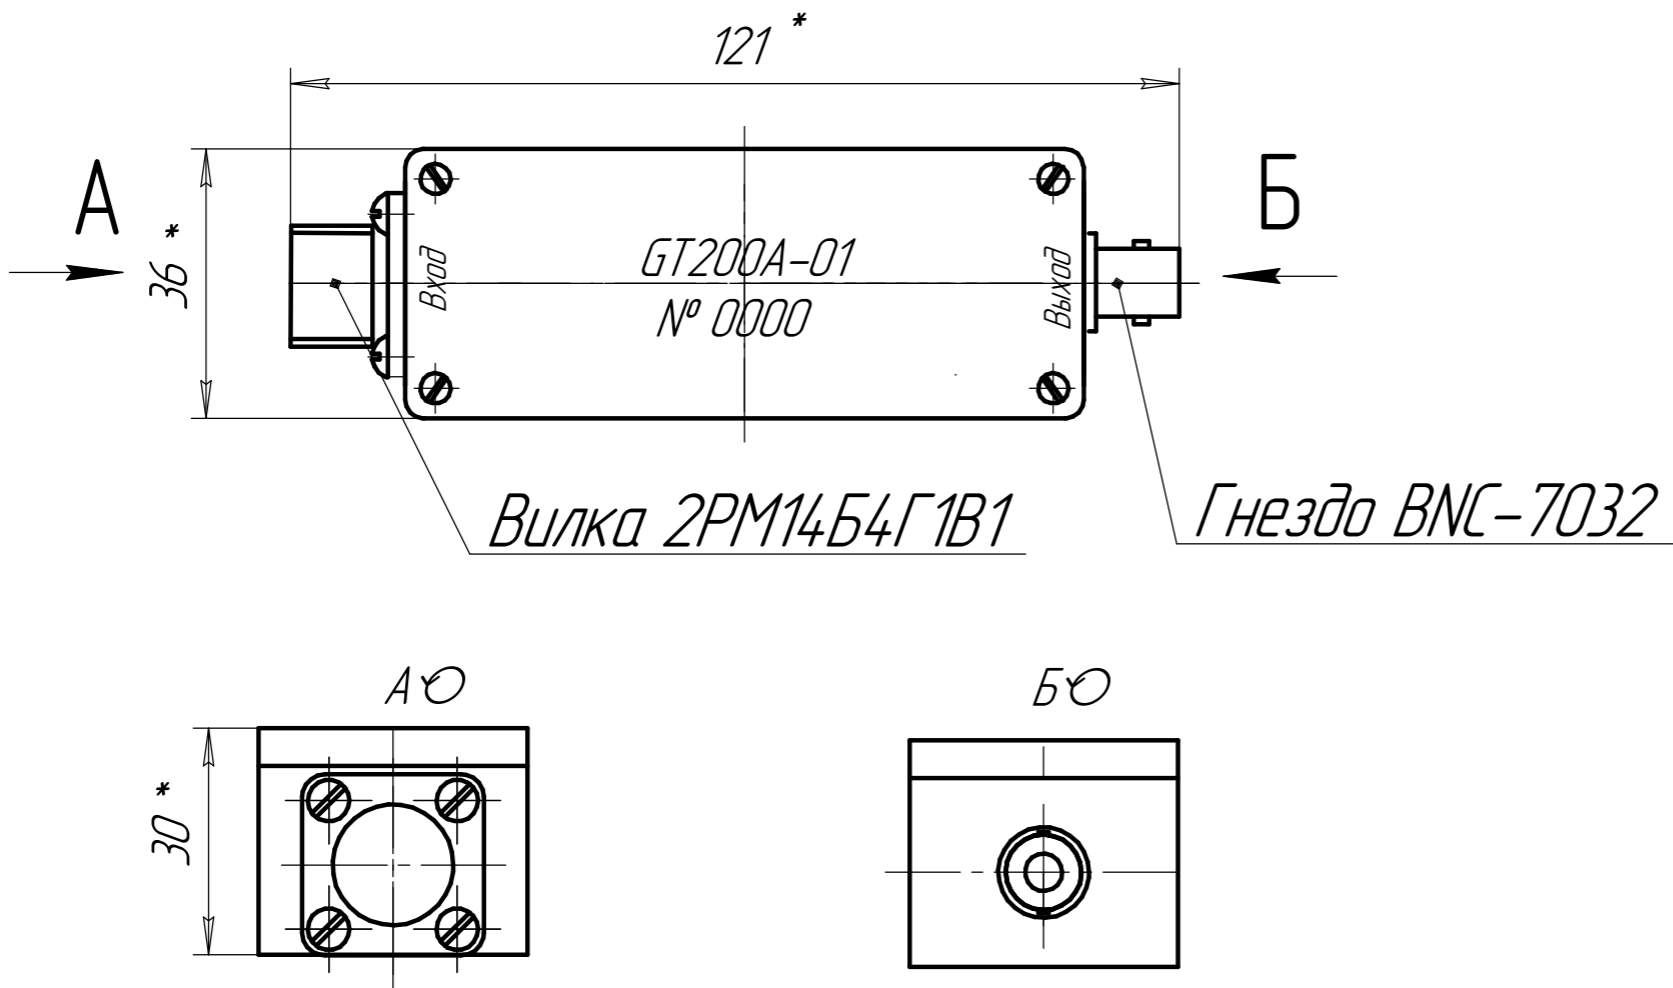

АГТ-Л223-01ГЧ

1. \*Размеры для справок.

Перв. примен.

Справ. №

Подп. и дата

Инд. № дораб.

Взам. инв. №

Подп. и дата

Инд. № подл.

					<b>АГТ-Л223-01ГЧ</b>			
Изм.	Лист	№ докум.	Подп.	Дата	Усилитель напряжения GT200A Габаритный чертеж	Лит.	Масса	Масштаб
Разраб.		Копытина						1:1
Проб.		Цыпленков						
Т.контр.						Лист	Листов	
И.контр.		Никифоров						
Утв.		Кирпичев						