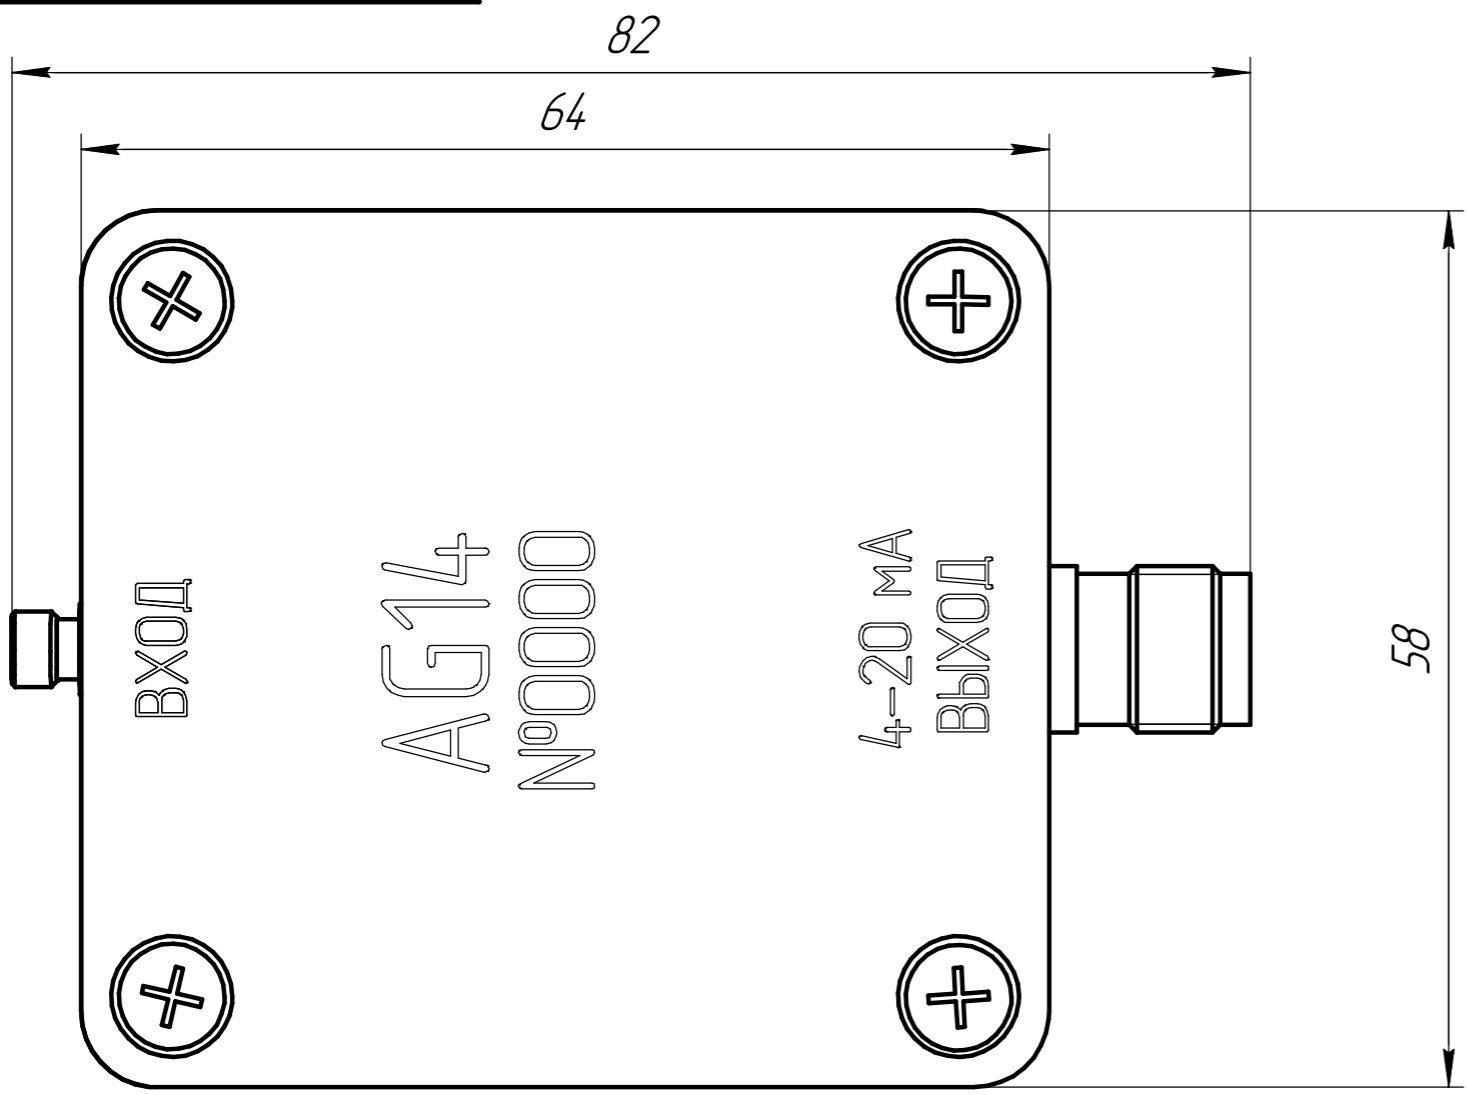

Инд. № подл.	Подп. и дата	Взам. инв. №	Инв. № дубл.	Подп. и дата	Справ. №	Перв. примен.
					АГТ-1322	АГТ-1322ГЧ

АГТ-1322ГЧ

1. Размеры для справок.
2. Остальные ТТ по ОСТ В95 2606-90.

				<b>АГТ-1322ГЧ</b>				
Изм.	Лист	№ докум.	Подп.	Дата	Коробка переходная AG14 Габаритный чертеж	Лит.	Масса	Масштаб
Разраб.	Цыпленков							2:1
Проб.	Архипкин					Лист	Листов	1
Т.контр.						<b>ГлобалТест</b>		
Н.контр.								
Утв.	Кирпичев							